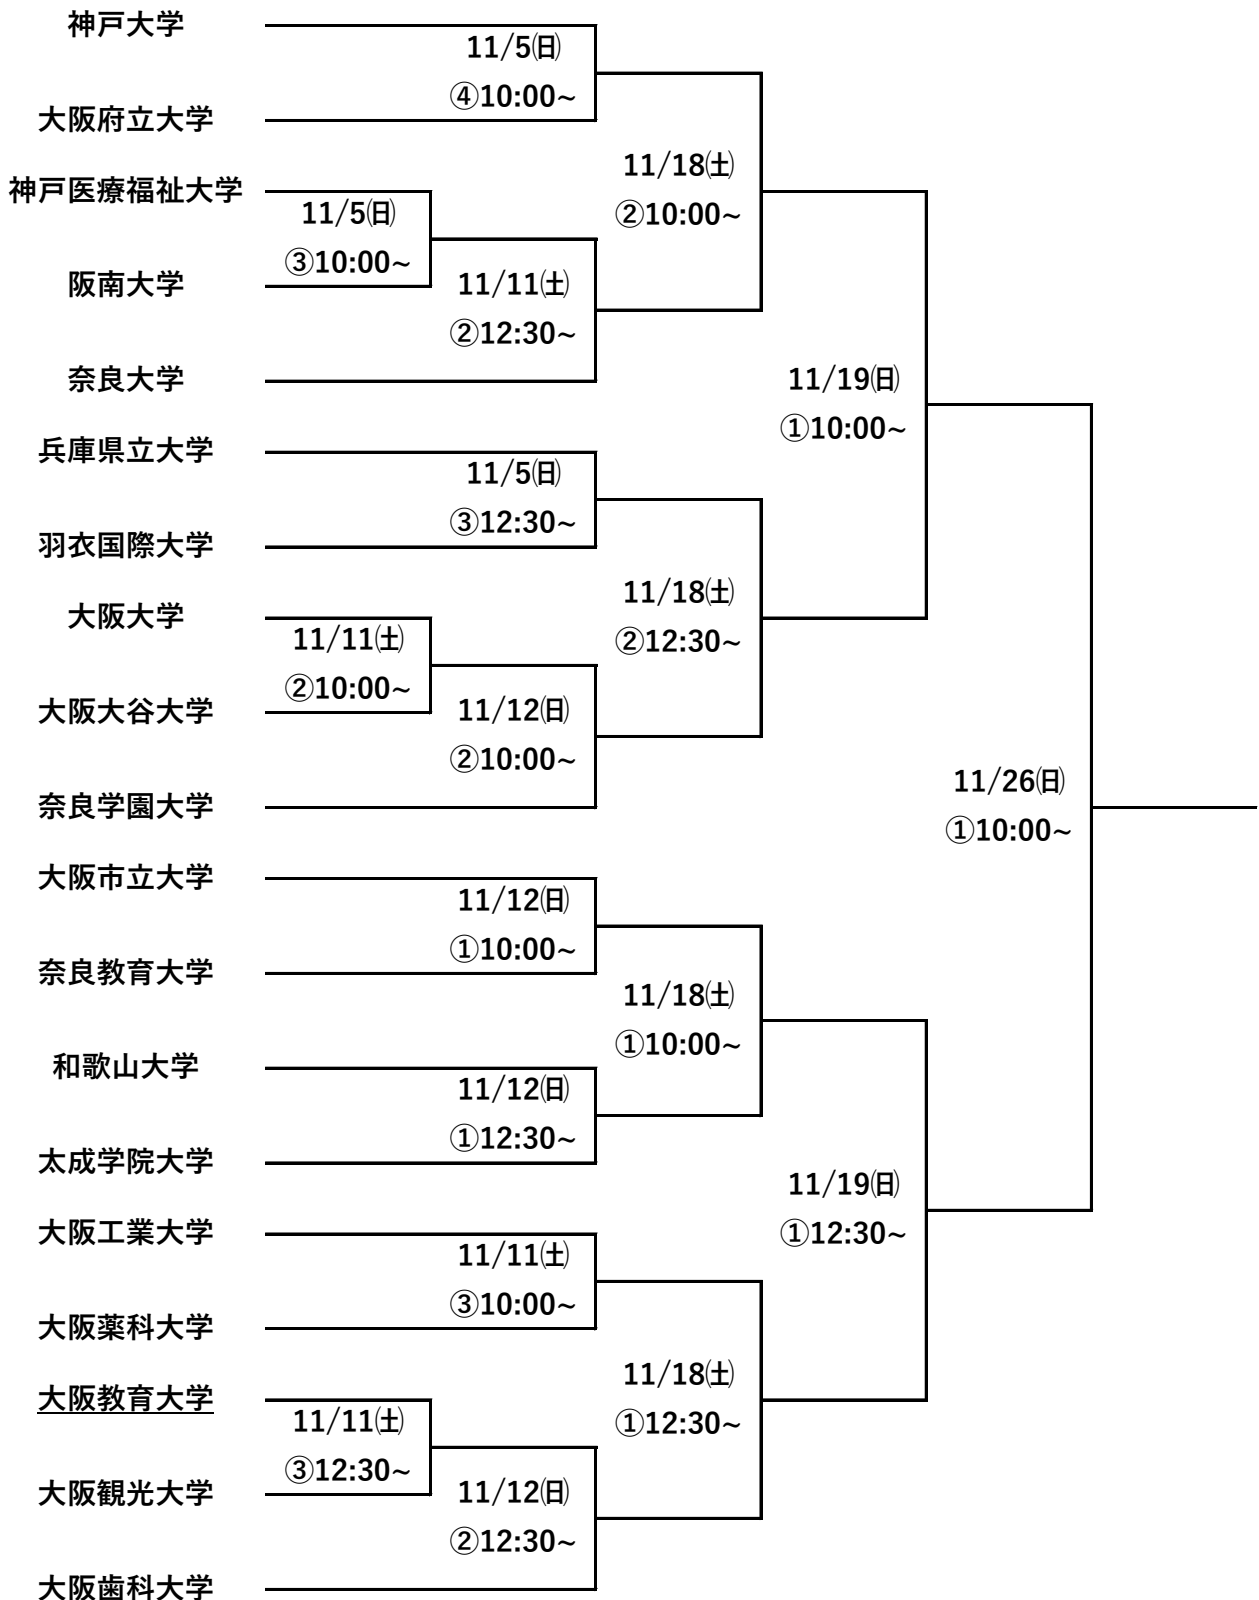

2017年度新人戦トーナメント表

- ① @大阪市立大学G
- ② @奈良学園大学G
- ③ @大阪工業大学G
- ④ @神戸大学G